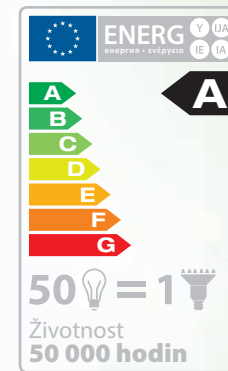

SMD 3528, teplá/studená bílá

GU10	60	5 W	230 V	40 W
	GU10_60			

SMD 5050, teplá bílá

GU53	24	5 W	12 V	40 W
	GU53_24			

teplá/studená bílá, IP65

-	1	10 W	230 V	80 W
	10W_ECO			

teplá/studená bílá, IP65

-	1	20 W	230 V	100 W
	20W_ECO			

teplá/studená bílá, IP65

-	1	30 W	230 V	150 W
	30W_ECO			

studená bílá, IP65

-	2	100 W	230 V	500 W
	100W_ECO			

studená bílá, IP65

-	2	120 W	230 V	600 W
	120W_ECO			

studená bílá, IP65

-	3	150 W	230 V	750 W
	150W_ECO			

STEX_60LED_P_RGB

-	60	14,4 W	12 V	-
	STEX_60LED_P_RGB			

SMD 3528, teplá/studená bílá, 3m + zdroj, IP63

-	18	14,4 W	12 V	-
	STEX_180LED_P			

SMD 5050, RGB, 5m + zdroj, IP63

-	150	36 W	12 V	-
	STEX_RGB			

VYSVĚTLÍVKY

	typ patice		napětí
	počet LED		ekvivalent žárovky
	spotřeba		kód

KONTAKTY

KATALOG PRODUKTŮ LED SVÍTIDLA

Objevujeme pro vás zcela novou kvalitu světla

- Úspora energie
  - Šetrné k životnímu prostředí
- Snadná výměna za staré neúsporné světelné zdroje
  - Pro všechny typy objímek
- Životnost až 50 000 hodin